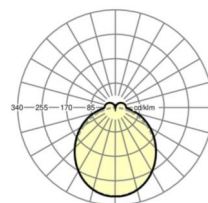

## Оптика

Оснастка	LED, цветопередача/оттенок света CRI ≥ 80 / 6500K
Допуск для координаты цветности (MacAdam)	3SDCM
Номинальный световой поток	5472lm
Срок службы LED	50000h L80/B10 (Tq 40°C)
светоотдача светильников	146lm/W
Угол излучения	115° (C0) / 110° (C90)
UGR поп./вдоль	25.3 / 24.7

## Механика

цвет корпуса	белый стандартный для электротехники RAL 9016
размеры (LxWxH/DxH)	1531mm x 55mm x 37mm
вес (нетто)	2kg
Вид монтажа	сборка трековых систем, световая структура

## DEEP-LINK

<https://www.regiolum.de/ru/article/19475004160>

Ссылка	LED 6000lm 865
ηLB	100 %
Φ ↓/↑	90 % / 10 %
UGR поп./вдоль	25.3 / 24.7

размеры

L	1531 mm	Длина
B	55 mm	Ширина
H	37 mm	Высота